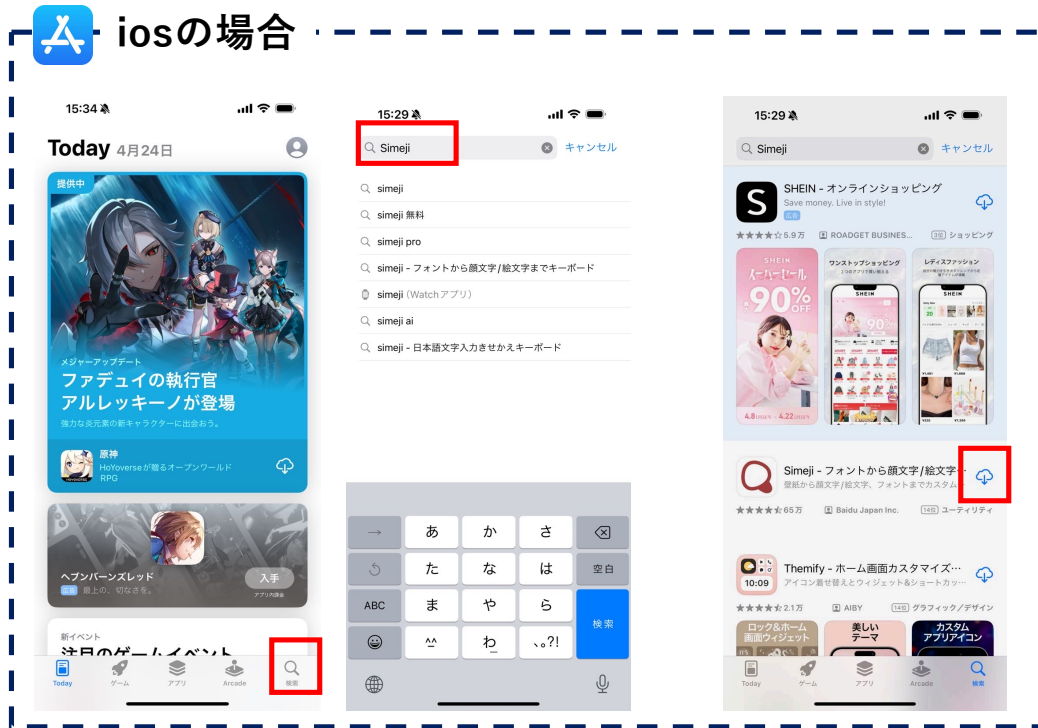

# キーボードアプリ「Simeji」 ～インストールガイド～

2024.04.24

# キーボードアプリSimejiインストールガイド

1. アプリストアで「Simeji」で検索

こちらからも→  
ダウンロードいただけます

2. ストアー一覧より「Simeji」をタップ、ダウンロード！

# キーボードアプリSimejiインストールガイド