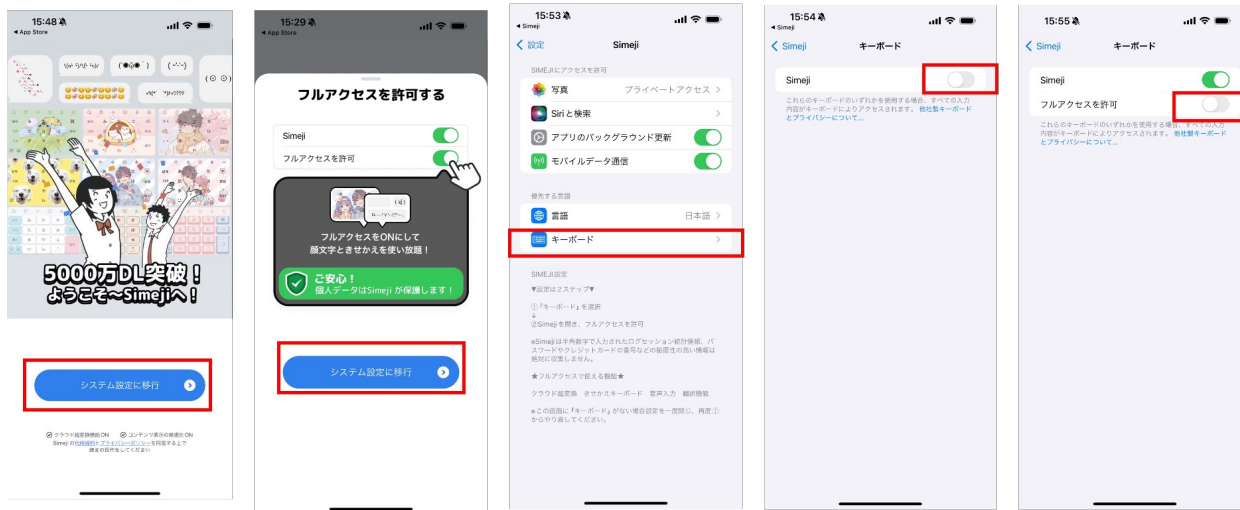

キーボードアプリSimejiインストールガイド

3.チュートリアルに沿って設定

iosの場合