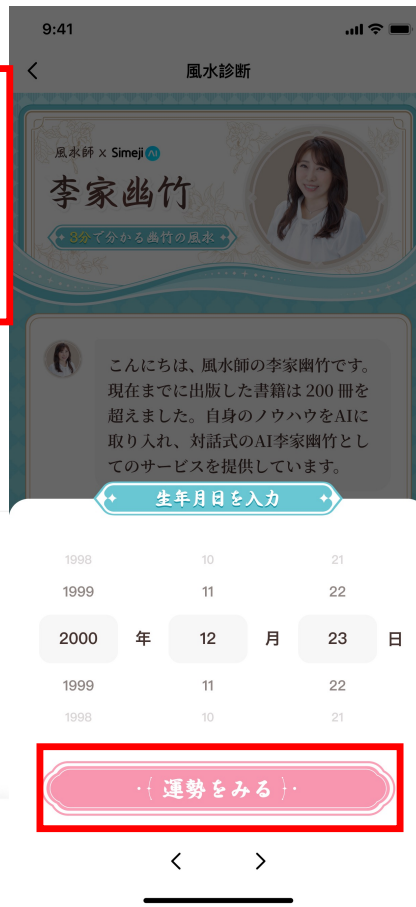

# 今回のAI機能を使用するには

① バナーをタップ

② 生年月日を設定し

③ 本命星を生成

④ サービスを体験