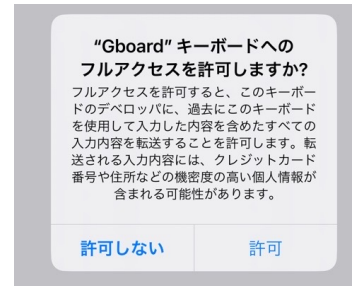

# キーボードアプリSimejiインストールガイド

### iosの場合

### Androidの場合

フルアクセスとは…

スマホのキーボードをWebに繋げて、使いやすくするためアクセス権限を付与することです。

これはシステム上、責任問題を避けるため全てのキーボードアプリでこの表示がされます。

←Googleおよび他社キーボードも同様の通知が表示されます

クレジットカードの情報、住所を〜と記載がありますが

**Simejiはそういった個人/機密情報を保存しておりません。**

ご安心してOKをタップください。